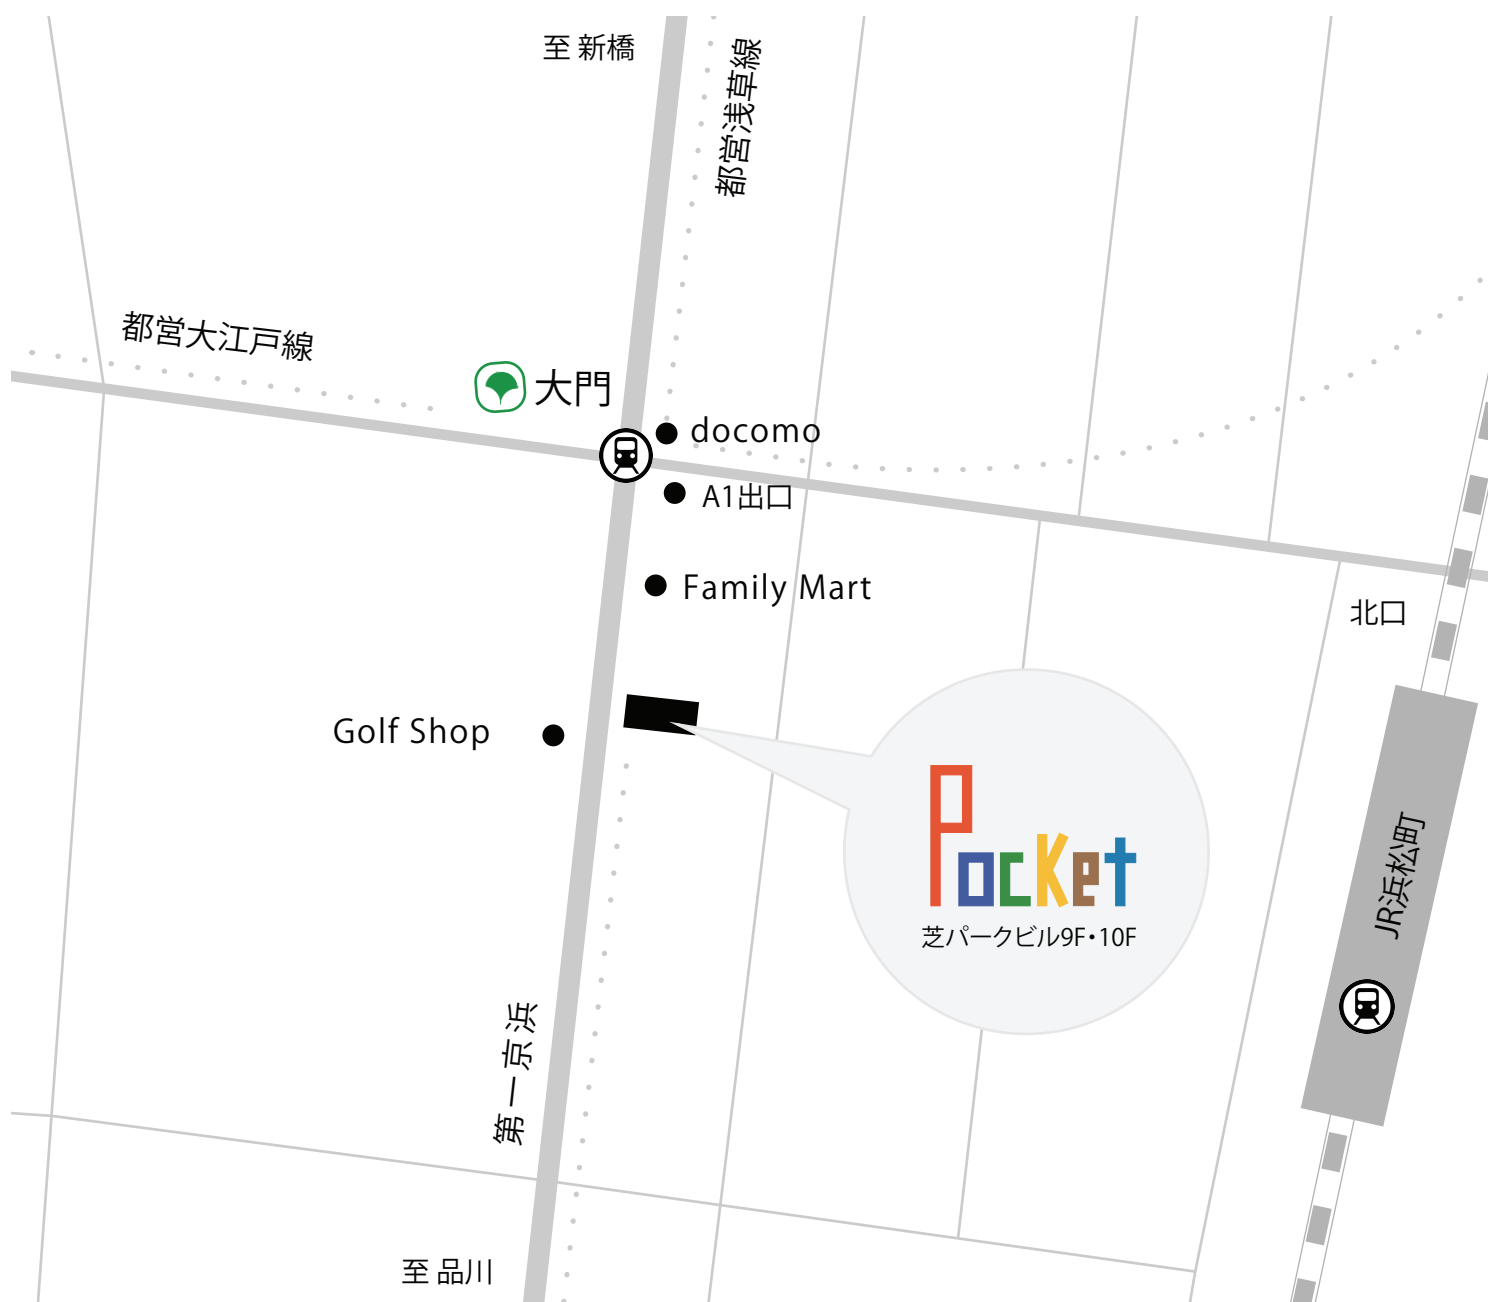

ポケット株式会社 アクセス

電車でお越しの場合

都営大江戸線・浅草線「大門駅」A1出口より徒歩2分

JR山手線・京浜東北線「浜松町駅」北口より徒歩5分

住所

〒105-0013

東京都港区浜松町2-1-15 芝パークビル 9F・10F

※ご来社の際は、10Fインターホンで担当者をお呼び出し下さい。